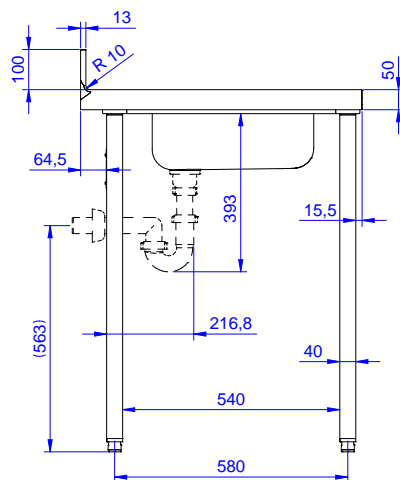

Glavne značajke

- Uključena dodatna oprema: puna donja polica za 1800 mm radne stolove i sudopere u potpunosti izrađena od nehrđajućeg čelika, dimenzije 1680x540x40 mm
- Čvrstoća, stabilnost i pouzdanost stola precizno su ispitani.
- Povišenje visine 100mm, debljine 13mm i rubovima zaobljenim s radijusom 10mm - dizajnirano za postavljanje uz zid.

Konstrukcija

- Korito prešano iz jednog komada, izrađeno od 304 AISI nehrđajućeg čelika s cijevi za zaštitu protiv prelijevanja i rupom za odvod.
- 50 mm radna ploha izrađena od nehrđajućeg čelika AISI 304.
- Dostupne različite pipe za zadovoljavanje različitih uvjeta.
- Izrađen u potpunosti od nehrđajućeg čelika za veću izdržljivost.
- Dostava u dijelovima.

Opcijska dodatna oprema

- Donja polica za 1200 mm stolove i sudopere te za 1800 sudopere za potpultne perilice posuđa PNC 855145
- Set od 4 kotača (2 sa kočnicom) promjer 100mm, za stolove i sudopere (ukupna visina na kotačima = 993 mm) PNC 855150
- 3- strani okvir za 1200mm stolove PNC 855152
- Jednostruki plastični sifon 1,5", za radne stolove s posudom/koritom PNC 855306
- Miješalica za vodu (za upravljanje s laktom) s pokretnim izljevom 3/4" - 1 otvor PNC 855322
- Miješalica za vodu (za upravljanje laktom) s kratkim izljevom 3/4" - 1 otvor, ugradna PNC 855323
- Miješalica za toplu/ hladnu vodu na pogon nožnom pedalom, s izljevom 3/4" PNC 855328

ODOBRENJE: _____

Prednja/e

Bočna/o

D = Ispust

Gornja/e

Ključne informacije:

Vanjske dimenzije, širina:	
132853 (BTD12L7N)	1200 mm
Vanjske dimenzije, dubina:	700 mm
Vanjske dimenzije, visina:	900 mm
Dimenzije povišenja, visina:	100 mm
Dimenzije povišenja, debljina:	13 mm
Dimenzije povišenja, radijus:	R=10
Broj korita	1
Dimenzije korita	400x400xH200
Debljina radne ploče:	50 mm
Neto težina:	30 kg