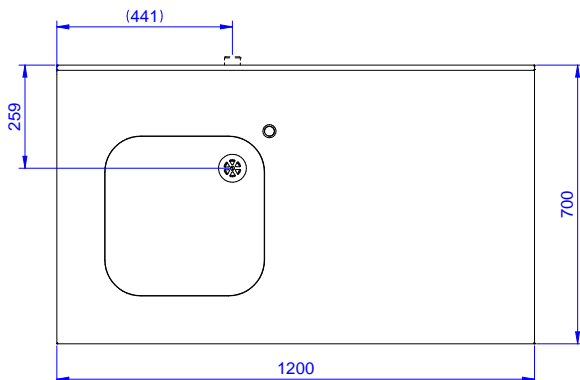

Glavne značajke

- Uključena dodatna oprema: puna donja polica za 1800 mm radne stolove i sudopere u potpunosti izrađena od nehrđajućeg čelika, dimenzije 1680x540x40 mm
- Čvrstoća, stabilnost i pouzdanost stola precizno su ispitani.
- Povišenje visine 100mm, debljine 13mm i rubovima zaobljenim s radijusom 10mm - dizajnirano za postavljanje uz zid.

Opcijska dodatna oprema

- Donja polica za 1200 mm stolove i sudopere te za 1800 sudopere za potpultne perilice posuđa PNC 855145
- Set od 4 kotača (2 sa kočnicom) promjer 100mm, za stolove i sudopere (ukupna visina na kotačima = 993 mm) PNC 855150
- 3- strani okvir za 1200mm stolove PNC 855152
- Jednostruki plastični sifon 1,5", za radne stolove s posudom/koritom PNC 855306
- Miješalica za vodu (za upravljanje s laktom) s pokretnim izljevom 3/4" - 1 otvor PNC 855322
- Miješalica za vodu (za upravljanje laktom) s kratkim izljevom 3/4" - 1 otvor, ugradna PNC 855323
- Miješalica za toplu/ hladnu vodu na pogon nožnom pedalom, s izljevom 3/4" PNC 855328

ODOBRENJE: _____

Prednja/e

Bočna/o

D = Ispust

Gornja/e

Ključne informacije:

Vanjske dimenzije, širina:	
132853 (BTD12L7N)	1200 mm
Vanjske dimenzije, dubina:	700 mm
Vanjske dimenzije, visina:	900 mm
Dimenzije povišenja, visina:	100 mm
Dimenzije povišenja, debljina:	13 mm
Dimenzije povišenja, radijus:	R=10
Broj korita	1
Dimenzije korita	400x400xH200
Debljina radne ploče:	50 mm
Neto težina:	30 kg