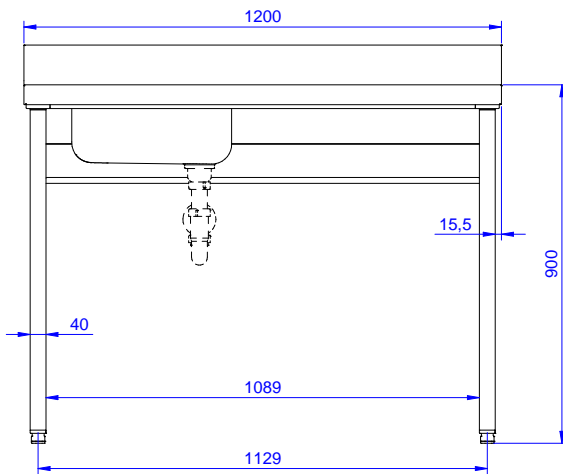

Glavne značajke

- Uključena dodatna oprema: puna donja polica za 1800 mm radne stolove i sudopere u potpunosti izrađena od nehrđajućeg čelika, dimenzije 1680x540x40 mm
- Čvrstoća, stabilnost i pouzdanost stola precizno su ispitani.
- Povišenje visine 100mm, debljine 13mm i rubovima zaobljenim s radijusom 10mm - dizajnirano za postavljanje uz zid.

Konstrukcija

- Korito prešano iz jednog komada, izrađeno od 304 AISI nehrđajućeg čelika s cijevi za zaštitu protiv prelijevanja i rupom za odvod.
- 50 mm radna ploha izrađena od nehrđajućeg čelika AISI 304.
- Dostupne različite pipe za zadovoljavanje različitih uvjeta.
- Izrađen u potpunosti od nehrđajućeg čelika za veću izdržljivost.
- Dostava u dijelovima.

Opcijska dodatna oprema

- Donja polica za 1200 mm stolove i sudopere te za 1800 sudopere za potpultne perilice posuđa PNC 855145
- Set od 4 kotača (2 sa kočnicom) promjer 100mm, za stolove i sudopere (ukupna visina na kotačima = 993 mm) PNC 855150
- 3- strani okvir za 1200mm stolove PNC 855152
- Jednostruki plastični sifon 1,5", za radne stolove s posudom/koritom PNC 855306
- Miješalica za vodu (za upravljanje s laktom) s pokretnim izljevom 3/4" - 1 otvor PNC 855322
- Miješalica za vodu (za upravljanje laktom) s kratkim izljevom 3/4" - 1 otvor, ugradna PNC 855323
- Miješalica za toplu/ hladnu vodu na pogon nožnom pedalom, s izljevom 3/4" PNC 855328

ODOBRENJE: _____

Prednja/e

Bočna/o

D = Ispust

Gornja/e

Ključne informacije:

Vanjske dimenzije, širina:	
132853 (BTD12L7N)	1200 mm
Vanjske dimenzije, dubina:	700 mm
Vanjske dimenzije, visina:	900 mm
Dimenzije povišenja, visina:	100 mm
Dimenzije povišenja, debljina:	13 mm
Dimenzije povišenja, radijus:	R=10
Broj korita	1
Dimenzije korita	400x400xH200
Debljina radne ploče:	50 mm
Neto težina:	30 kg